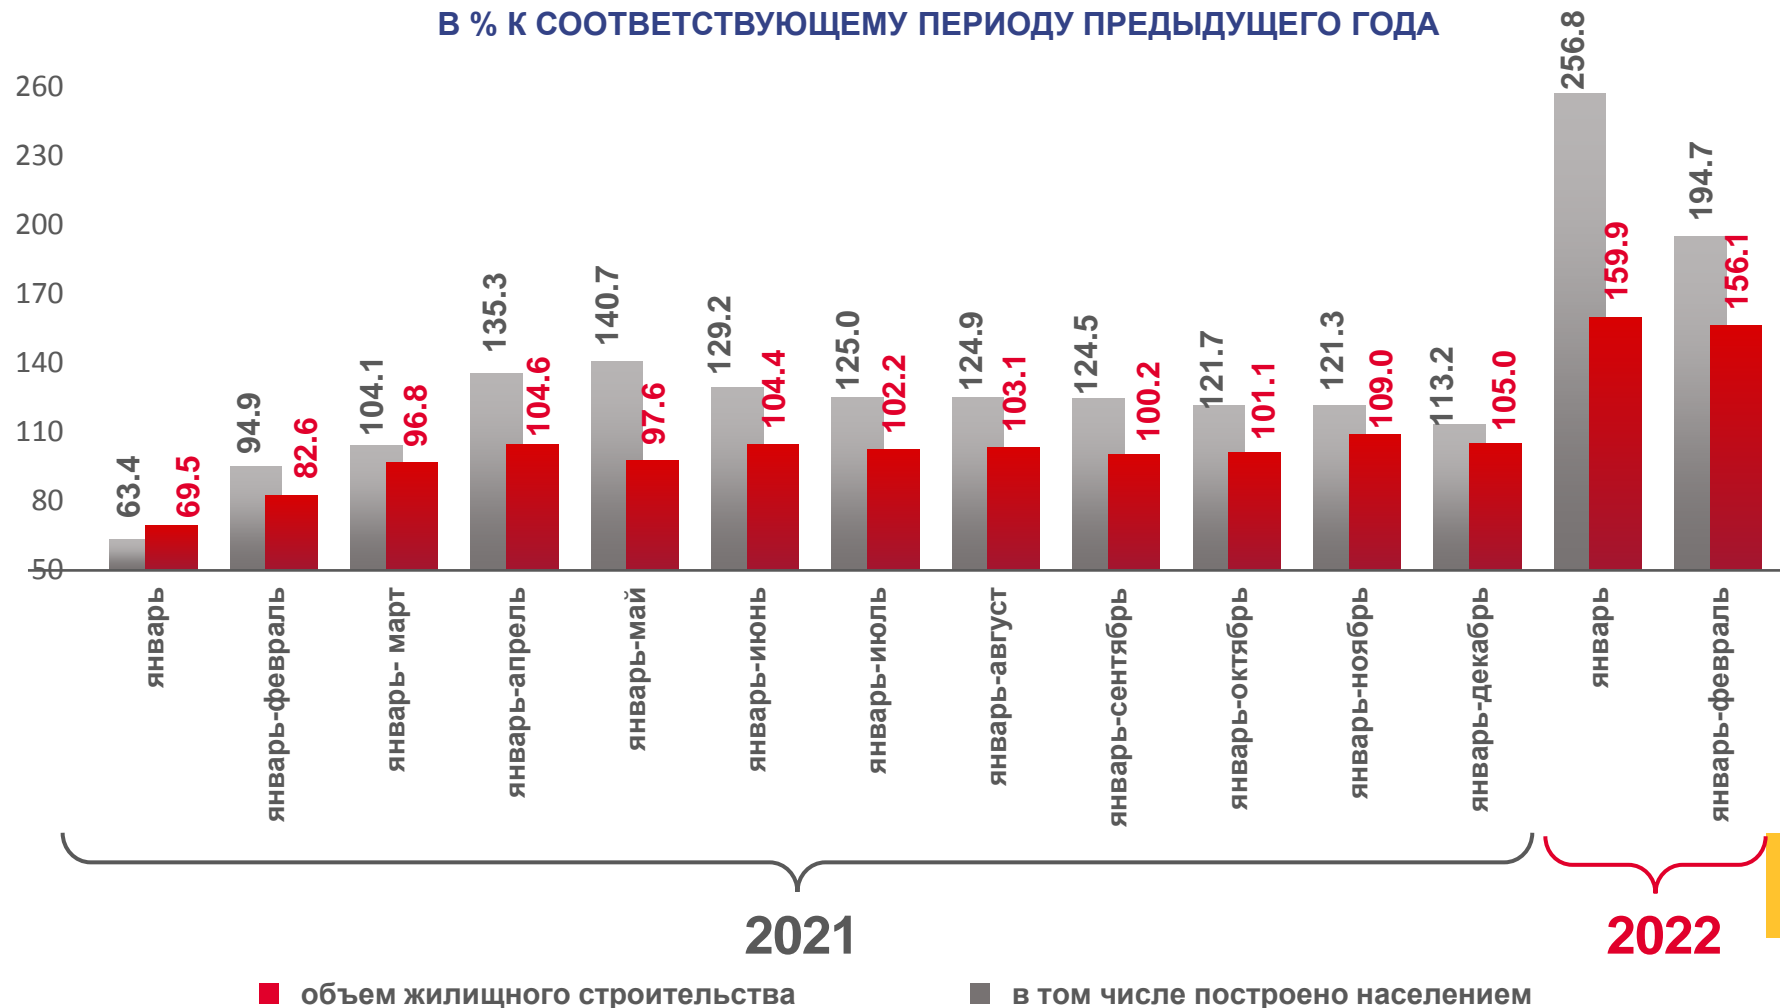

СТРОИТЕЛЬСТВО ЖИЛЫХ ДОМОВ

ЯНВАРЬ-ФЕВРАЛЬ 2022 г.

В % К СООТВЕТСТВУЮЩЕМУ ПЕРИОДУ ПРЕДЫДУЩЕГО ГОДА

ОБЪЕМ ЖИЛИЩНОГО СТРОИТЕЛЬСТВА

75,3

тыс. кв. м. общей площади жилых помещений

В ТОМ ЧИСЛЕ ПОСТРОЕНО НАСЕЛЕНИЕМ

53,6

тыс. кв. м. общей площади жилых помещений