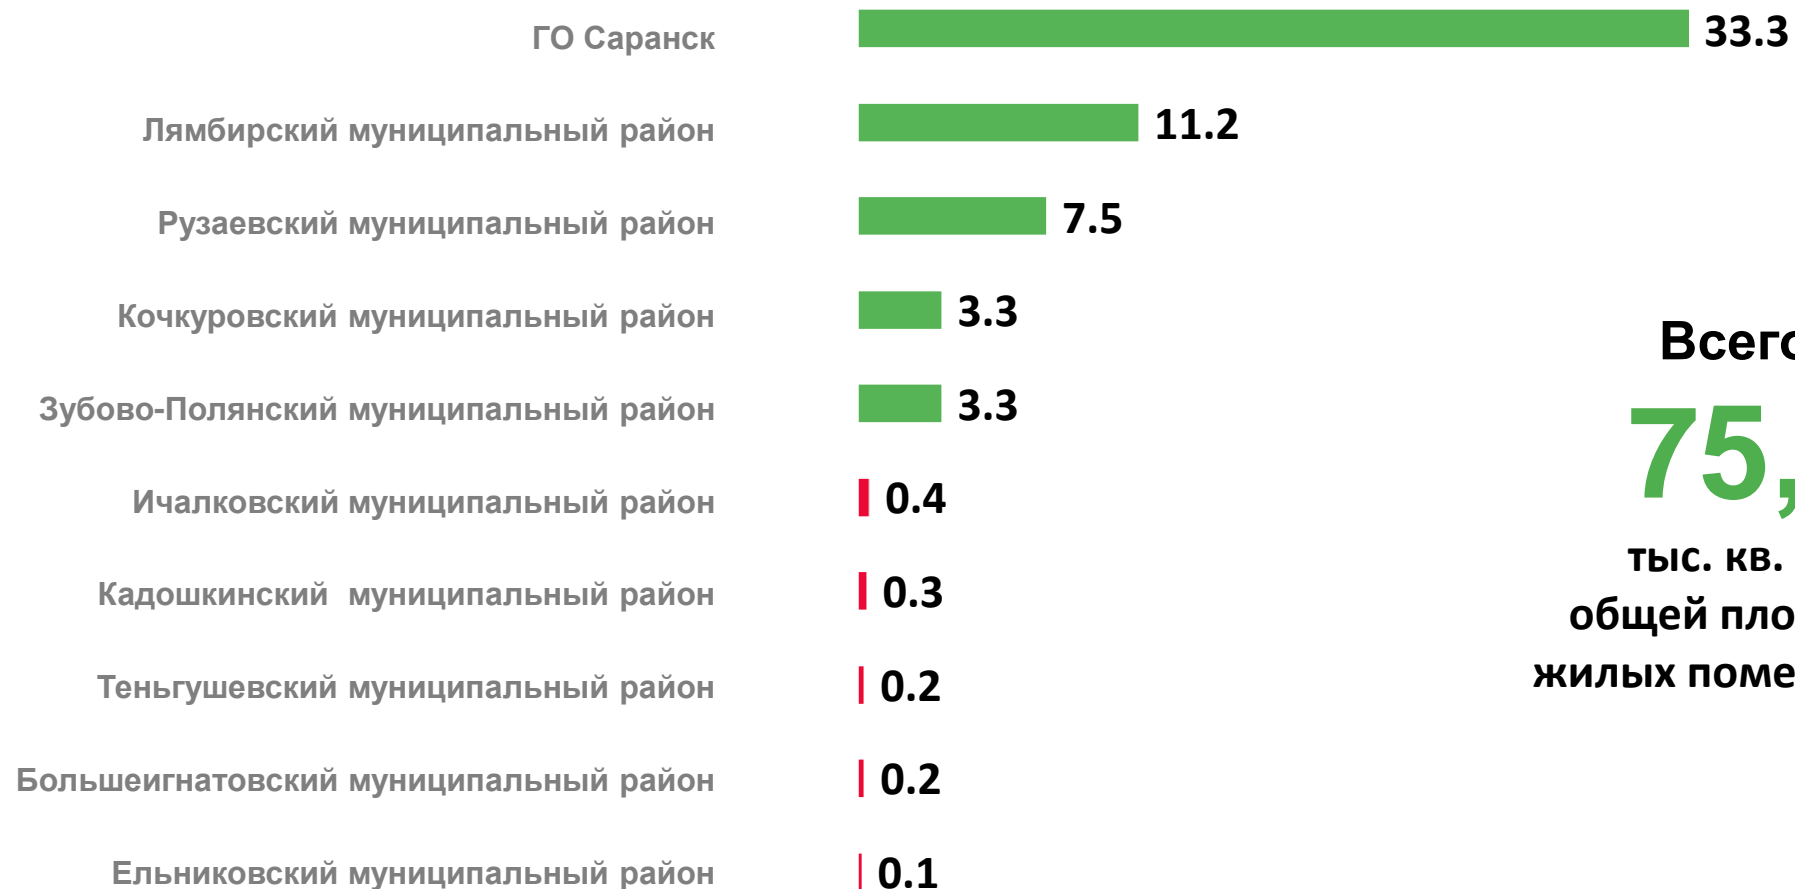

# СТРОИТЕЛЬСТВО ЖИЛЫХ ДОМОВ

ЯНВАРЬ-ФЕВРАЛЬ 2022 г., ТЫС. КВ. М. ОБЩЕЙ ПЛОЩАДИ ЖИЛЫХ ПОМЕЩЕНИЙ

Муниципальные районы Республики Мордовия с  
наибольшими и наименьшими значениями

**Всего**  
**75,3**  
тыс. кв. м.  
общей площади  
жилых помещений