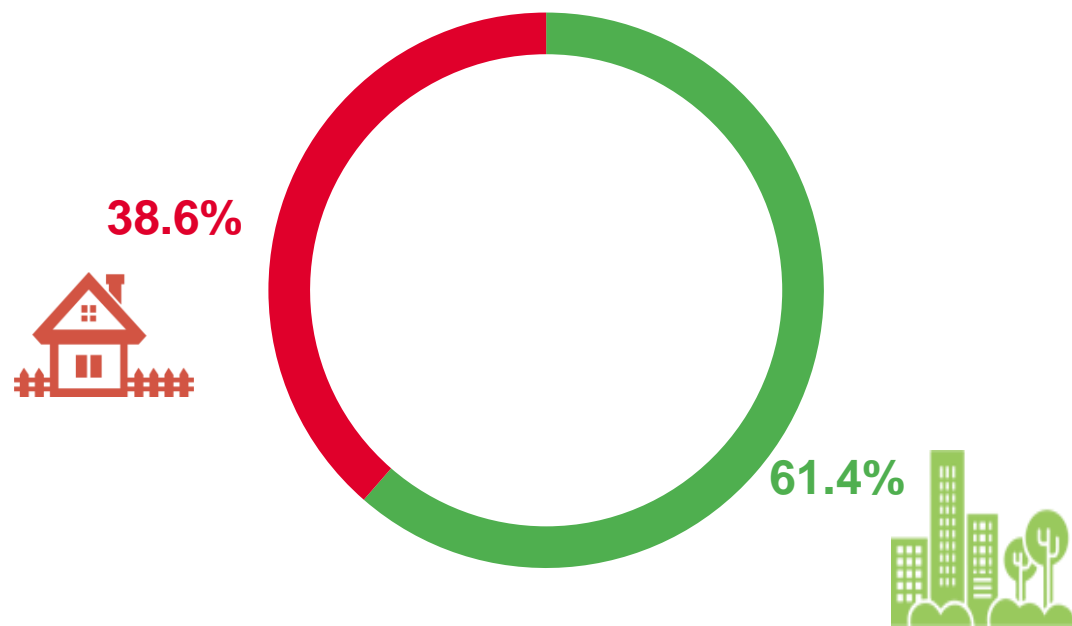

# СТРОИТЕЛЬСТВО ЖИЛЫХ ДОМОВ

ЯНВАРЬ-ФЕВРАЛЬ 2022 г., ТЫС. КВ. М. ОБЩЕЙ ПЛОЩАДИ ЖИЛЫХ ПОМЕЩЕНИЙ

Муниципальные районы Республики Мордовия с  
наибольшими и наименьшими значениями

**Всего**  
**75,3**  
тыс. кв. м.  
общей площади  
жилых помещений

# СТРОИТЕЛЬСТВО ЖИЛЫХ ДОМОВ

ЯНВАРЬ-ФЕВРАЛЬ 2021 г.

ЯНВАРЬ-ФЕВРАЛЬ 2022 г.

 Сельская местность

 Городская местность