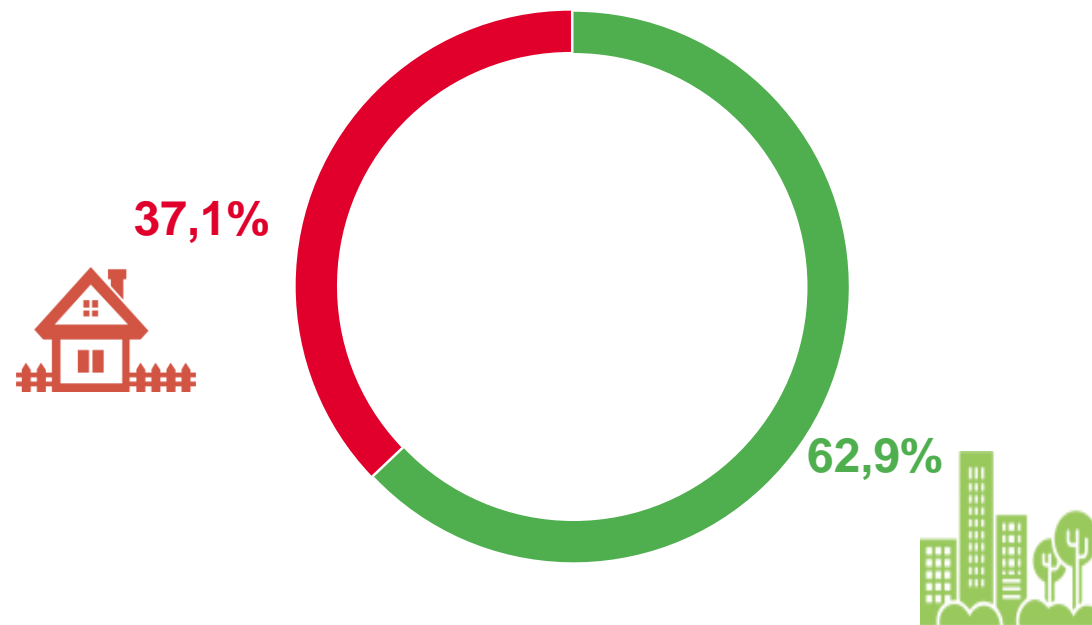

# СТРОИТЕЛЬСТВО ЖИЛЫХ ДОМОВ

ЯНВАРЬ-ФЕВРАЛЬ 2022 г., ТЫС. КВ. М. ОБЩЕЙ ПЛОЩАДИ ЖИЛЫХ ПОМЕЩЕНИЙ

Муниципальные районы Республики Мордовия с  
наибольшими и наименьшими значениями

**Всего**  
**75,3**  
тыс. кв. м.  
общей площади  
жилых помещений

# СТРОИТЕЛЬСТВО ЖИЛЫХ ДОМОВ

ЯНВАРЬ-ФЕВРАЛЬ 2021 г.

ЯНВАРЬ-ФЕВРАЛЬ 2022 г.

 Сельская местность

 Городская местность