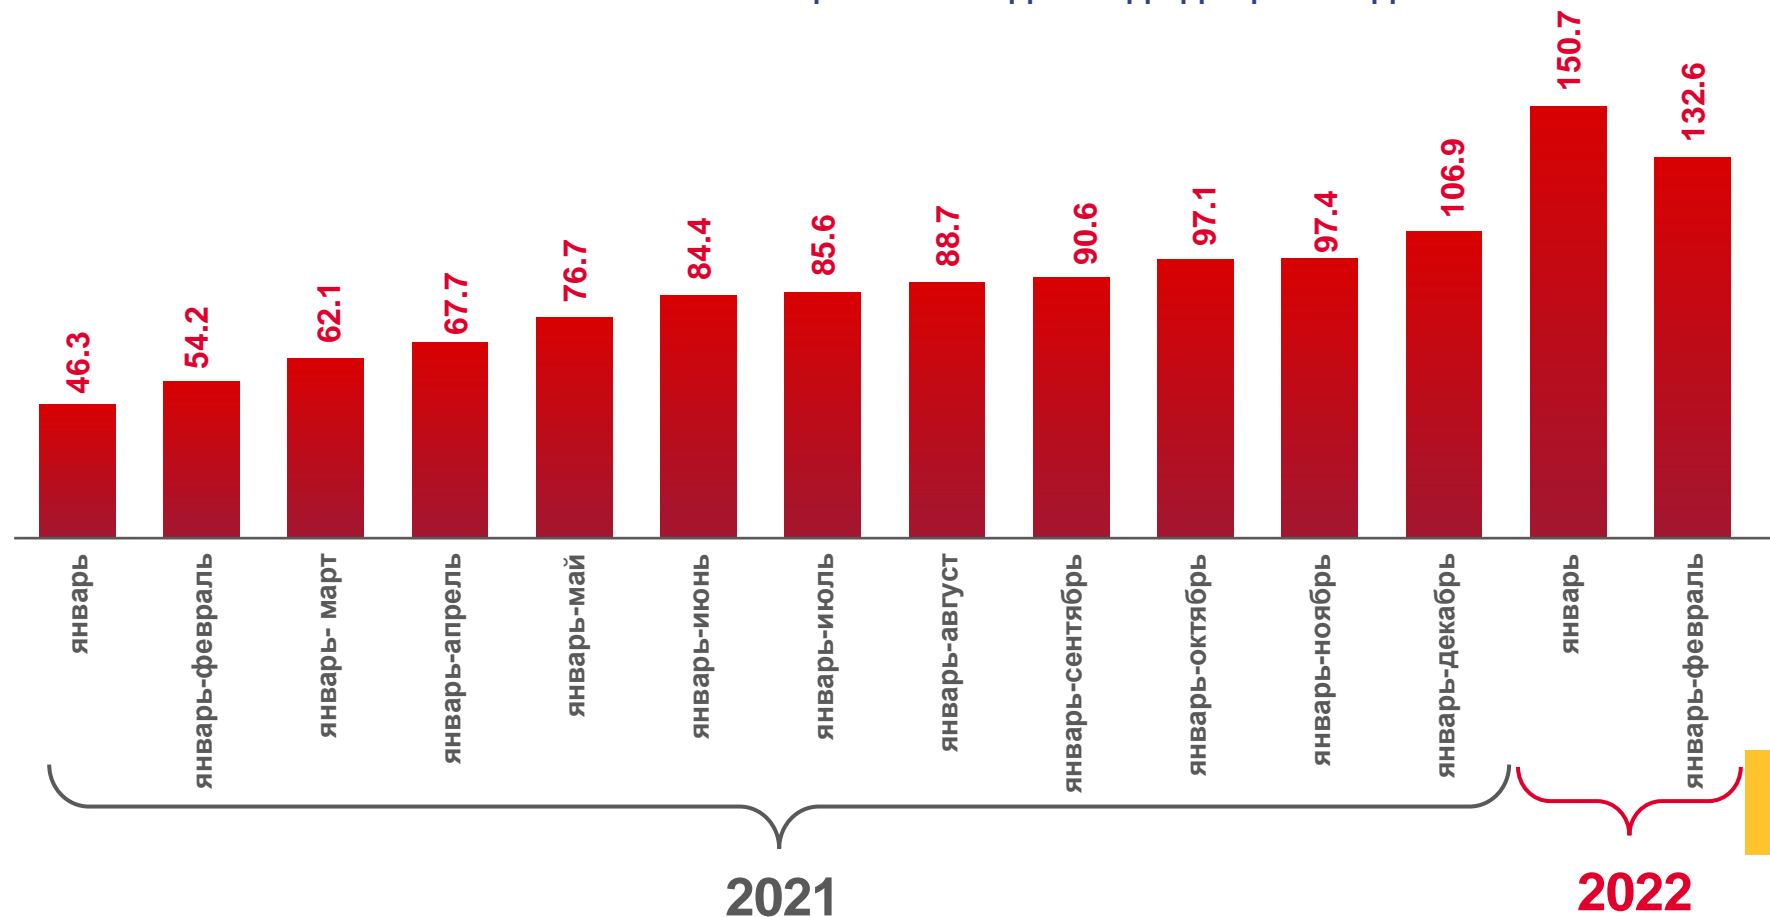

ОБЪЕМ РАБОТ, ВЫПОЛНЕННЫХ РАБОТ ПО ВИДУ ДЕЯТЕЛЬНОСТИ «СТРОИТЕЛЬСТВО»

ЯНВАРЬ-ФЕВРАЛЬ 2022 г.

В % К СООТВЕТСТВУЮЩЕМУ ПЕРИОДУ ПРЕДЫДУЩЕГО ГОДА

Объем работ,
выполненных по виду
деятельности
«Строительство»

1725,8
млн. рублей

изменение, % к январю-
февралю 2021 года

132,6